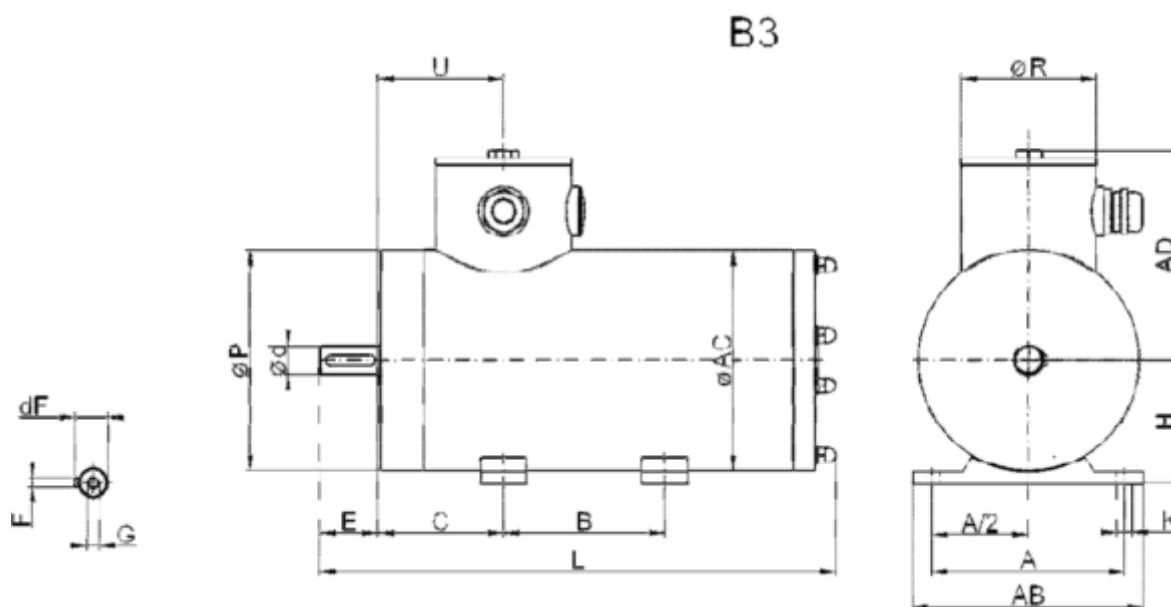

Varenummer: 25560005561270

Beskrivelse: BEGE rustfast AC motor EBS80L-6 IEC80 B3
0,55KW 900 o/min 3x230/400V 50HZ IP69K PTC

Mål

A = 125	E = 40	Ød = 19
A/2 = 62.5	F = 6	ØR = 89
AB = 150	G = M6	
AC = 144	H = 80	
AD = 135	K = 10	
B = 100	L = 347	
C = 50	P = 144	
dF = 21.5	U = 139	